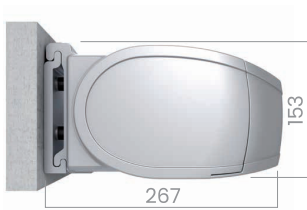

Types de fixation (mesures en mm)

Mur