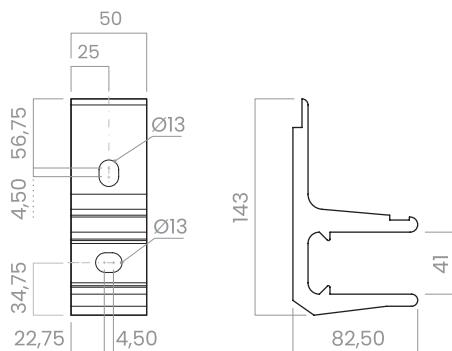

Caractéristiques

Types de fixation (mesures en mm)

Degrés d'inclinaison

0 à 30° frontal, plafond

Supports (mesures en mm)