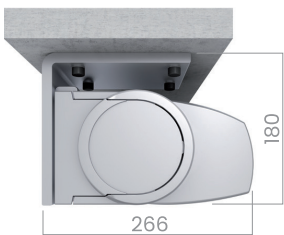

Plafond avec équerre