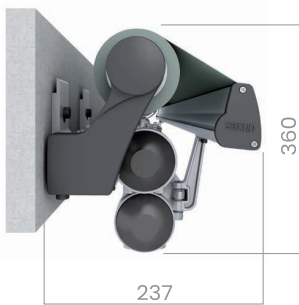

Types de fixation (mesures en mm)

Frontal