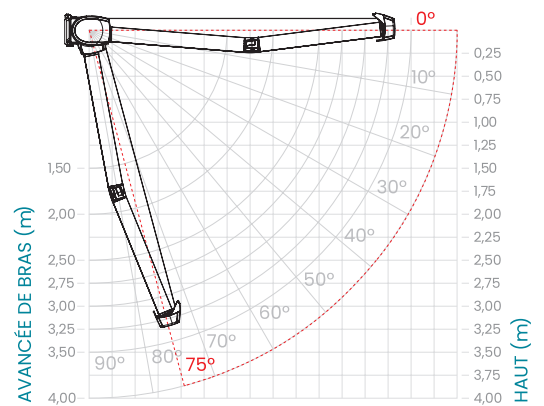

AVANCÉE BRAS

Caractéristiques

Types de fixation (mesures en mm)

Mur

Plafond

Plafond avec équerre

Entre murs

Degrés d'inclinaison

0 à 75° mur, plafond avec équerre, entre murs

17 à 75° plafond avec plaque

Supports & Plaque de fixation (mesures en mm)

Entre murs

Plafond

Elio

Avantages

Adaptabilité

Fenêtre, balcon, terrasse

Manœuvre : motorisée, automatisée, manuelle

L 6000 mm
A 3000 mm

avec support central

Design épuré

Éléments de fixation dissimulés

Lignes aérodynamiques

Large choix de tissus et couleurs