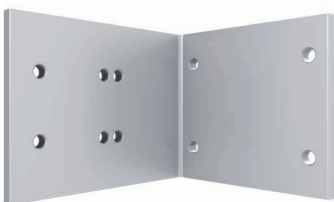

L 6000 mm
A 4000 mm

Design épuré

100% métallique : couleur uniforme pour tous les éléments

Large choix de tissus et couleurs

Eclairage - Moteur

LED à intensité réglable intégrée dans le coffre et/ou les bras pour des ambiances personnalisées

AVANCÉE BRAS

Caractéristiques

Types de fixation (mesures en mm)

Mur

Plafond

Plafond avec équerre

Entre murs

Degrés d'inclinaison

0 à 75° mur, plafond avec équerre, entre murs

17 à 75° plafond avec plaque

Supports & Plaque de fixation (mesures en mm)

Entre murs

Plafond

Elio

Avantages

Adaptabilité