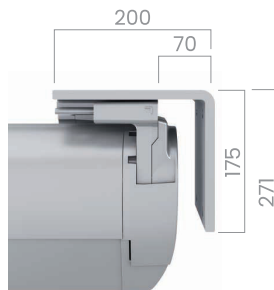

L 6000 mm
A 4000 mm

Design épuré

100% métallique : couleur uniforme pour tous les éléments

Large choix de tissus et couleurs

Eclairage - Moteur

LED à intensité réglable intégrée dans le coffre et/ou les bras pour des ambiances personnalisées

AVANCÉE BRAS

Caractéristiques

Types de fixation (mesures en mm)

Mur

Plafond

Plafond avec équerre

Entre murs

Degrés d'inclinaison

0 à 75° mur, plafond avec équerre, entre murs

17 à 75° plafond avec plaque

Supports & Plaque de fixation (mesures en mm)

Entre murs

Plafond

Elio

Avantages

Adaptabilité