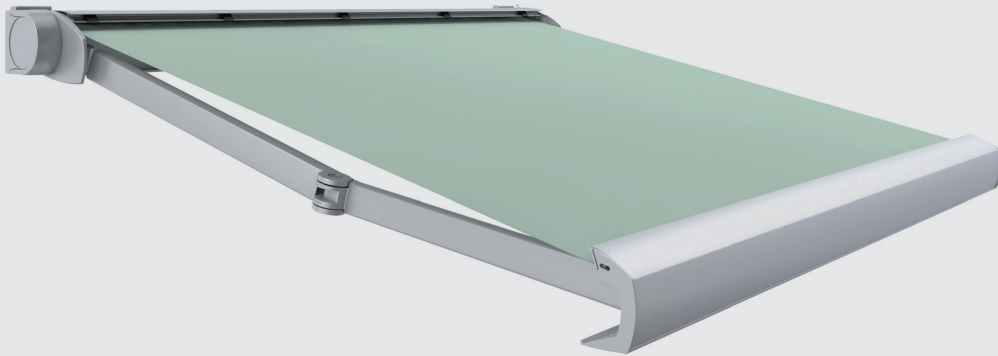

Caractéristiques