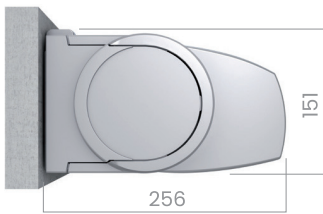

Types de fixation (mesures en mm)

Mur