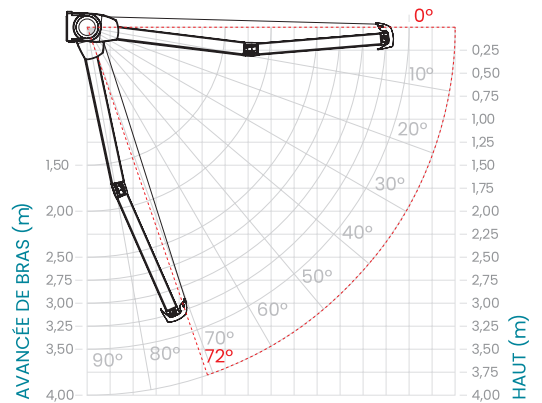

Durabilité

Haute résistance du bras articulé avec système de tension interne

Système rétracté : protège mécanisme et toile

Moteur **Somfy io**

Résistance au vent

EN 13561:2004+A1:2008

	LARGEUR													SUPPORT CENTRAL			
	2000	2250	2500	2750	3000	3250	3500	3750	4000	4250	4500	4750	5000	5250	5500	5750	6000
AVANCÉE BRAS 1500	3	3	3	3	3	3	3	3	3	3	3	3	3	2	2	2	2
2000			3	3	3	3	3	3	3	3	3	3	3	2	2	2	2
2500					3	3	3	3	3	3	3	2	2	2	2	2	2
2750						2	2	2	2	2	2	2	2	2	2	2	2
3000							2	2	2	2	2	2	2	2	2	2	2

Classe 2 ≈ 38 km/h

Classe 3 ≈ 48 km/h

Caractéristiques

Types de fixation (mesures en mm)

Mur

Plafond

Plafond avec équerre

Entre murs

Degrés d'inclinaison

0 à 72°	mur, entre murs plafond avec équerre
0 à 78,5°	plafond

Supports & Plaque de fixation (mesures en mm)

Entre murs

Plafond

Avantages

Adaptabilité

Fenêtre, balcon, terrasse

Manœuvre : motorisée, automatisée, manuelle

L 3500 mm
A 3000 mm

Installation facile

Monobloc : répond aux dimensions spéciales

Système pratique, efficace et simple à installer

Durabilité

Haute résistance grâce à la section de ses bras croisés