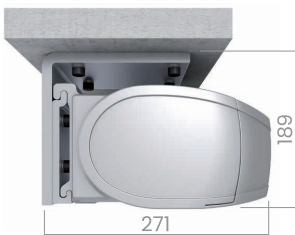

AVANCÉE BRAS

Caractéristiques

Types de fixation (mesures en mm)

Mur

Plafond

Plafond avec équerre

Entre murs

Degrés d'inclinaison

0 à 75° mur, plafond avec équerre, entre murs

17 à 75° plafond avec plaque

Supports & Plaque de fixation (mesures en mm)

Entre murs

Plafond

Elio

Avantages

Adaptabilité