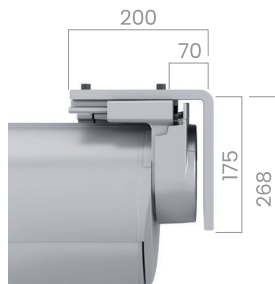

Plafond

Entre murs