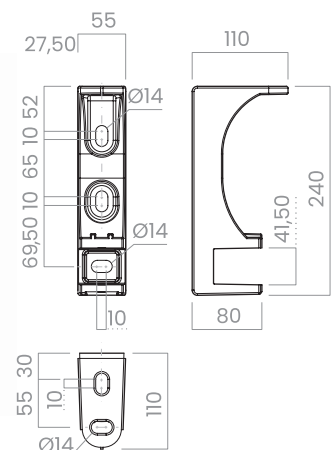

Caractéristiques

Types de fixation (mesures en mm)

Degrés d'inclinaison

0 à 30° frontal, plafond

Supports (mesures en mm)