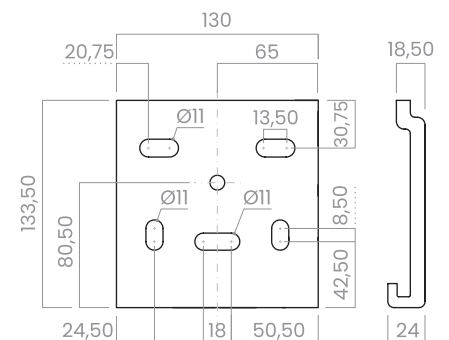

AVANCÉE BRAS

Caractéristiques

Types de fixation (mesures en mm)

Mur

Plafond

Plafond avec équerre

Entre murs

Degrés d'inclinaison

0 à 75° mur, plafond avec équerre, entre murs

17 à 75° plafond avec plaque

Supports & Plaque de fixation (mesures en mm)

Entre murs

Plafond

Elio

Avantages

Adaptabilité

Fenêtre, balcon, terrasse

Manœuvre : motorisée, automatisée, manuelle

L 6000 mm
A 3000 mm

avec support central

Design épuré

Éléments de fixation dissimulés

Lignes aérodynamiques

Large choix de tissus et couleurs