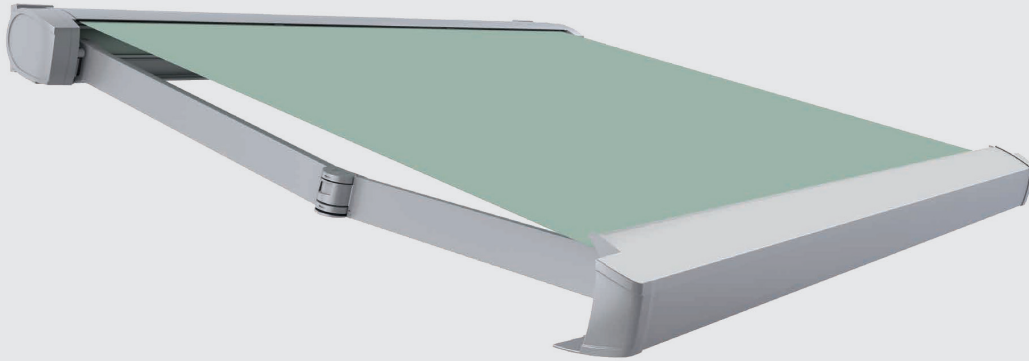

L 6000 mm
A 4000 mm

Design épuré

100% métallique : couleur uniforme pour tous les éléments

Large choix de tissus et couleurs

Eclairage - Moteur

LED à intensité réglable intégrée dans le coffre et/ou les bras pour des ambiances personnalisées

AVANCÉE BRAS

Caractéristiques

Types de fixation (mesures en mm)

Mur

Plafond

Plafond avec équerre

Entre murs

Degrés d'inclinaison

0 à 75° mur, plafond avec équerre, entre murs

17 à 75° plafond avec plaque

Supports & Plaque de fixation (mesures en mm)

Entre murs

Plafond

Elio

Avantages

Adaptabilité