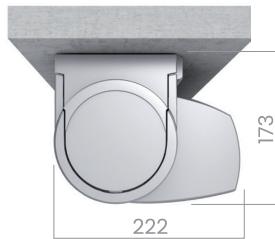

Caractéristiques

Types de fixation (mesures en mm)

Degrés d'inclinaison

0 à 72°	mur, entre murs plafond avec équerre
0 à 78,5°	plafond

Supports & Plaque de fixation (mesures en mm)