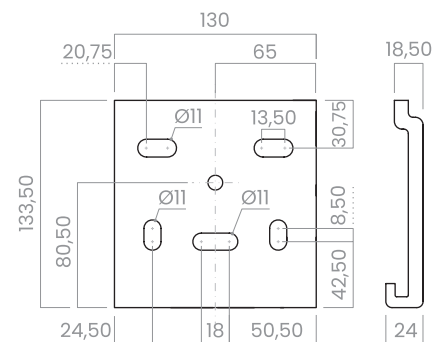

Degrés d'inclinaison

0 à 72°	mur, entre murs plafond avec équerre
0 à 78,5°	plafond

Supports & Plaque de fixation (mesures en mm)

Entre murs

Plafond

Avantages

Adaptabilité

Fenêtre, balcon, terrasse

Manœuvre : motorisée, automatisée, manuelle

L 3500 mm
A 3000 mm

Installation facile

Monobloc : répond aux dimensions spéciales

Système pratique, efficace et simple à installer

Durabilité

Haute résistance grâce à la section de ses bras croisés