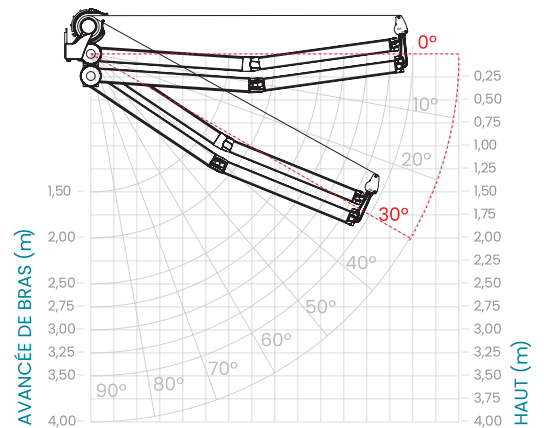

A 2 BRAS

Classe 2 ≈ 38 km/h

Caractéristiques

Types de fixation (mesures en mm)

Frontal

Plafond

Degrés d'inclinaison

0 à 30° frontal, plafond